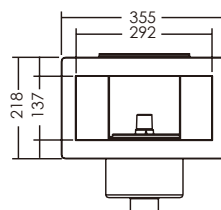

## Skimmer estándar

Modelo	Código	Color	Material	Caudal (l/min)	Descripción
EM0010-RV	88150112	Blanco	ABS	150	Skimmer estándar con conexión de rosca 1,5", Piscina de liner
EM0010-RC	88150212	Blanco	ABS	150	Skimmer estándar con conexión de rosca 1,5", Piscina de hormigón

Modelo	Código	Color	Material	Caudal (l/min)	Descripción
EM0020-RV	88150512	Blanco	ABS	150	Skimmer de boca ancha con conexión de rosca 1,5", Piscina de liner
EM0020-RC	88150612	Blanco	ABS	150	Skimmer de boca ancha con conexión de rosca 1,5", Piscina de hormigón