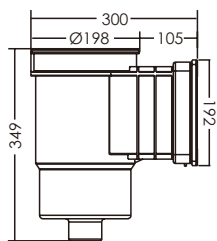

## Skimmer estándar

Modelo	Código	Color	Material	Caudal (l/min)	Descripción
EM0010-RV	88150112	Blanco	ABS	150	Skimmer estándar con conexión de rosca 1,5", Piscina de liner
EM0010-RC	88150212	Blanco	ABS	150	Skimmer estándar con conexión de rosca 1,5", Piscina de hormigón

Modelo	Código	Color	Material	Caudal (l/min)	Descripción
EM0020-RV	88150512	Blanco	ABS	150	Skimmer de boca ancha con conexión de rosca 1,5", Piscina de liner
EM0020-RC	88150612	Blanco	ABS	150	Skimmer de boca ancha con conexión de rosca 1,5", Piscina de hormigón