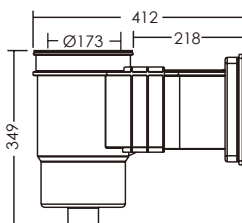

## Skimmer estándar

Modelo	Código	Color	Material	Caudal (l/min)	Descripción
EM0010-RV	88150112	Blanco	ABS	150	Skimmer estándar con conexión de rosca 1,5", Piscina de liner
EM0010-RC	88150212	Blanco	ABS	150	Skimmer estándar con conexión de rosca 1,5", Piscina de hormigón

Modelo	Código	Color	Material	Caudal (l/min)	Descripción
EM0020-RV	88150512	Blanco	ABS	150	Skimmer de boca ancha con conexión de rosca 1,5", Piscina de liner
EM0020-RC	88150612	Blanco	ABS	150	Skimmer de boca ancha con conexión de rosca 1,5", Piscina de hormigón