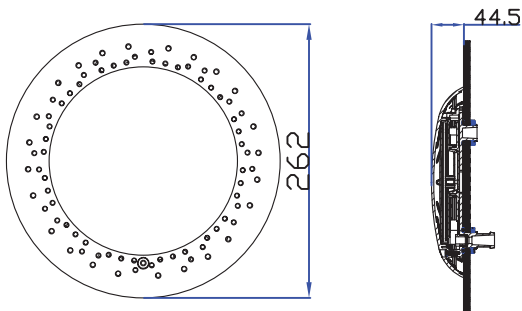

Los focos E-Lumen planos se montan directamente en el muro de la piscina, sin necesidad de abrir un nicho. El montaje de los focos planos E-Lumen es muy sencillo con el kit de montaje suministrado con el foco.

Características principales

- Panel LED extraplano E-Lumen
- Grado de protección: IP68
- Adecuado para piscinas de hormigón y liner
- Funciona con cualquier transformador
- Junto con el armario de control Emaux (RGB-CB) permite controlar la iluminación de la piscina de una manera más fácil y eficiente

Dimensiones del producto

Soporte

Placa de fijación

Parámetros técnicos

Código	Modelo	Descripción	Potencia / Voltaje	Luminosidad (lux)
88045560	E-Lumen-252	Foco E-Lumen plano, 252 leds, blanco frío (20000K)	20W/12V	346
88045561	E-Lumen-252	Foco E-Lumen plano, 252 leds, blanco cálido (4000K)	20W/12V	415
88045565	E-Lumen-252	Foco E-Lumen plano, 252 leds, azul	20W/12V	52
88045559	E-Lumen-252	Foco E-Lumen plano, 252 leds, RGB (14 modos)	20W/12V	166
88045555	E-Lumen-441	Foco E-Lumen plano, 441 leds, blanco frío (20000K)	35W/12V	550
88045558	E-Lumen-441	Foco E-Lumen plano, 441 leds, blanco cálido (4000K)	35W/12V	613
88045566	E-Lumen-441	Foco E-Lumen plano, 441 leds, azul	35W/12V	78
88045554	E-Lumen-441	Foco E-Lumen plano, 441 leds, RGB (14 modos)	35W/12V	273
88045563	E-Lumen-531	Foco E-Lumen plano, 531 leds, blanco frío (20000K)	50W/12V	608
88045564	E-Lumen-531	Foco E-Lumen plano, 531 leds, blanco cálido (4000K)	50W/12V	634
88045567	E-Lumen-531	Foco E-Lumen plano, 531 leds, azul	50W/12V	158
88045562	E-Lumen-531	Foco E-Lumen plano, 531 leds, RGB (14 modos)	50W/12V	316