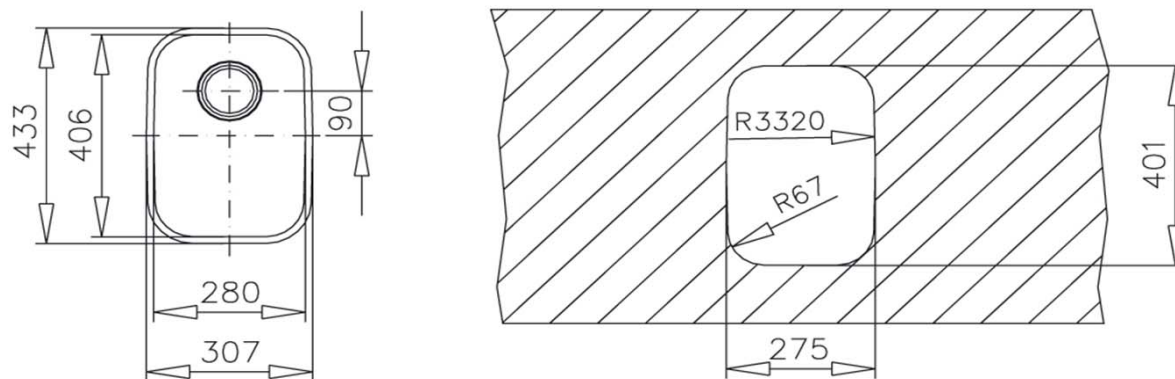

BE 28.40

- » Material: Acero Inoxidable AISI-304 (18/10)
- » Dimensiones Lavaplatos: 307 x 433 mm.
- » Dimensiones Cubeta: 280 x 406 x 180 mm.
- » Profundidad cubeta: 180 mm.
- » Instalación: Bajo encimera
- » **Accesorios: Válvula 3 1/2" + Rebalse redondo. + Sifón y Completo sistema de conexión.**
- » Espesor de acero: 0,8 mm.
- » **Sello CE - Producto cumple Norma Europea EN-13310**

Incluye Sifón +
Fittings Salva Espacio
y Toma de
Lavavajillas

Diagrama de instalación

Accesorios incluidos

Válvula 3 1/2"
Con rebalse en la cubeta

Sifón / Fitting Salva espacio / T Lavavajilla
Salida en curva para ahorra espacio