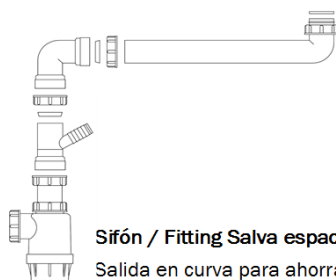

BE 28.40

- » Material: Acero Inoxidable AISI-304 (18/10)
- » Dimensiones Lavaplatos: 307 x 433 mm.
- » Dimensiones Cubeta: 280 x 406 x 180 mm.
- » Profundidad cubeta: 180 mm.
- » Instalación: Bajo encimera
- » **Accesorios: Válvula 3 1/2" + Rebalse redondo. + Sifón y Completo sistema de conexión.**
- » Espesor de acero: 0,8 mm.
- » **Sello CE - Producto cumple Norma Europea EN-13310**

Incluye Sifón +
Fittings Salva Espacio
y Toma de
Lavavajillas

Diagrama de instalación

Accesorios incluidos

Válvula 3 1/2"
Con rebalse en la cubeta

Sifón / Fitting Salva espacio / T Lavavajilla
Salida en curva para ahorra espacio