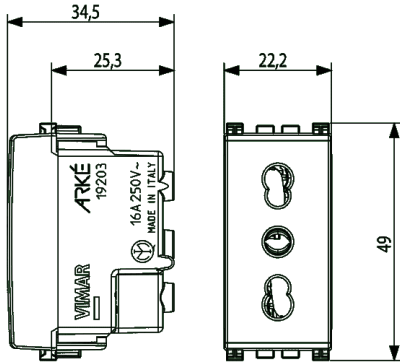

Dibujos

VOLÚMENES

[download.png](#) - [download.dxf](#)