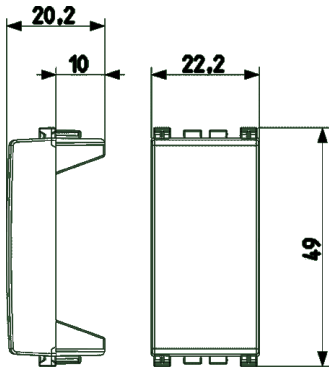

Dibujos

VOLÚMENES

[download.png](#) - [download.dxf](#)

VISTA TRASERA

[download.png](#) - [download.dxf](#)