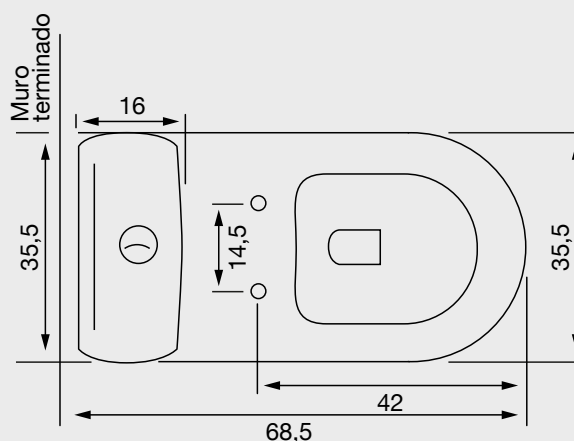

ONE PIECE SEVILLA

Fanaloza
SANITARIOS

Código: CSY060591301CF

Especificaciones:

- Inodoro de una pieza con tecnología Dual Flush
- Sistema de descarga de bajo consumo, 6 L para desechos sólidos y 4,1 L para desechos líquidos
- Disponible para descarga al piso a 30,5 cm
- Tipo de funcionamiento: acción directa con efecto de sifón, trampa reversa, anillo cerrado con perforaciones direccionadas y sistema jet
- Sistema Jet, chorro de agua adicional en el pozo que ayuda a evacuar los desechos
- Tipo de aro: **redondo especial**
- Peso: 36 kg +- 10%

Incluye:

- Tapa asiento con bisagras ajustables, pernos de anclajes con tarugos de expansión, sistema cierre suave y Click Off
- Fitting
- Sello de cera
- Pernos de anclaje al piso

Elementos necesarios (no incluidos):

- Llave angular 1/2" x 1/2" HE HE
- Conector flexible 1/2" x 15/16" HI HI x 30 cm

Dimensiones:

Colores disponibles:

- Blanco

Dimensiones en cm

Tolerancia Dimensional: Dimensiones menores a 20 cm: $\pm 3\%$ | Dimensiones mayores a 20 cm: 0,6 cm máx.