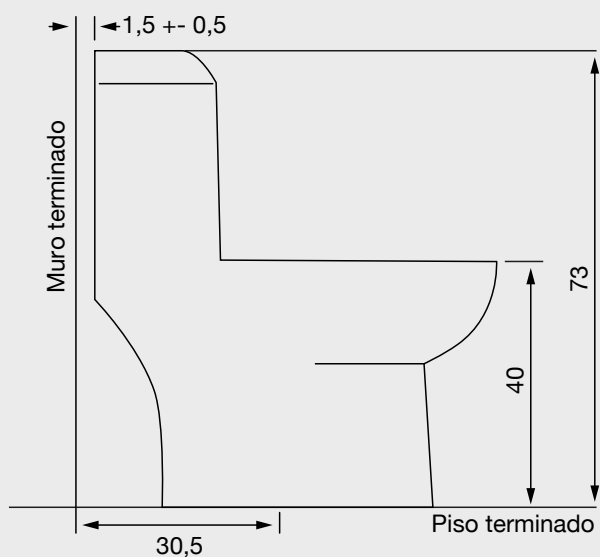

ONE PIECE SEVILLA

Fanaloza
SANITARIOS

Código: CSY060591301CF

Especificaciones:

- Inodoro de una pieza con tecnología Dual Flush
- Sistema de descarga de bajo consumo, 6 L para desechos sólidos y 4,1 L para desechos líquidos
- Disponible para descarga al piso a 30,5 cm
- Tipo de funcionamiento: acción directa con efecto de sifón, trampa reversa, anillo cerrado con perforaciones direccionadas y sistema jet
- Sistema Jet, chorro de agua adicional en el pozo que ayuda a evacuar los desechos
- Tipo de aro: **redondo especial**
- Peso: 36 kg +- 10%

Incluye:

- Tapa asiento con bisagras ajustables, pernos de anclajes con tarugos de expansión, sistema cierre suave y Click Off
- Fitting
- Sello de cera
- Pernos de anclaje al piso

Elementos necesarios (no incluidos):

- Llave angular 1/2" x 1/2" HE HE
- Conector flexible 1/2" x 15/16" HI HI x 30 cm

Dimensiones:

Colores disponibles:

- Blanco

Dimensiones en cm

Tolerancia Dimensional: Dimensiones menores a 20 cm: $\pm 3\%$ | Dimensiones mayores a 20 cm: 0,6 cm máx.