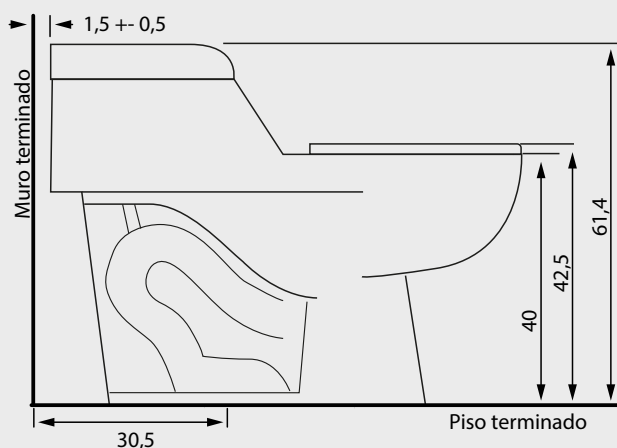

ONE PIECE NEW CIRO

Fanaloza
SANITARIOS

Código: CS0071171301CF

Especificaciones:

- Inodoro de una pieza con tecnología dual flush
- Disponible para descarga al piso a 30,5 cm
- Sistema de descarga de bajo consumo (4,1 L para desechos líquidos y 6 L para desechos sólidos)
- Tipo de funcionamiento: acción directa con efecto de sifón, trampa reversa, anillo cerrado con perforaciones direccionadas y sistema jet
- Sistema jet, chorro de agua adicional en el pozo que ayuda a evacuar los desechos
- Tipo de aro: elongado
- Peso: 40,70 kg \pm 10%

Incluye:

- Tapa asiento con bisagras ajustables y sistema cierre suave / fitting / pernos de anclaje al piso / sello de cera

Elementos necesarios (no incluidos):

- Llave angular 1/2" x 1/2" HE HE
- Flexible 1/2" x 15/16" HI HI x 30 cm

Colores disponibles:

- Blanco

Dimensiones:

Dimensiones en cm

Tolerancia Dimensional: Dimensiones menores a 20 cm: \pm 3% | Dimensiones mayores a 20 cm: 0,6 cm máx.