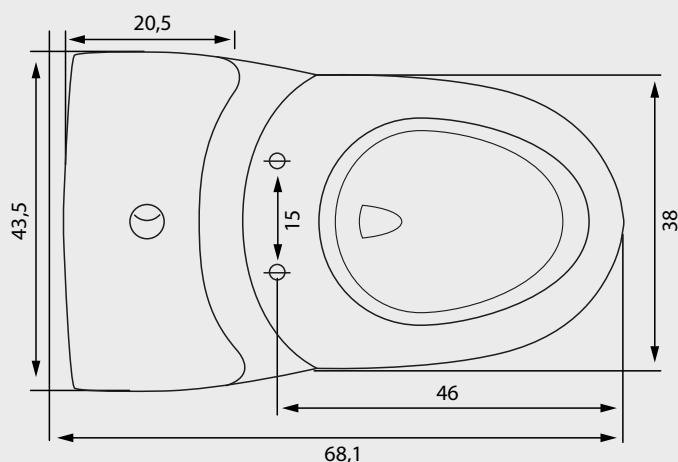

ONE PIECE NEW CIRO

Fanaloza
SANITARIOS

Código: CS0071171301CF

Especificaciones:

- Inodoro de una pieza con tecnología dual flush
- Disponible para descarga al piso a 30,5 cm
- Sistema de descarga de bajo consumo (4,1 L para desechos líquidos y 6 L para desechos sólidos)
- Tipo de funcionamiento: acción directa con efecto de sifón, trampa reversa, anillo cerrado con perforaciones direccionadas y sistema jet
- Sistema jet, chorro de agua adicional en el pozo que ayuda a evacuar los desechos
- Tipo de aro: elongado
- Peso: 40,70 kg \pm 10%

Incluye:

- Tapa asiento con bisagras ajustables y sistema cierre suave / fitting / pernos de anclaje al piso / sello de cera

Elementos necesarios (no incluidos):

- Llave angular 1/2" x 1/2" HE HE
- Flexible 1/2" x 15/16" HI HI x 30 cm

Colores disponibles:

- Blanco

Dimensiones:

Dimensiones en cm

Tolerancia Dimensional: Dimensiones menores a 20 cm: \pm 3% | Dimensiones mayores a 20 cm: 0,6 cm máx.