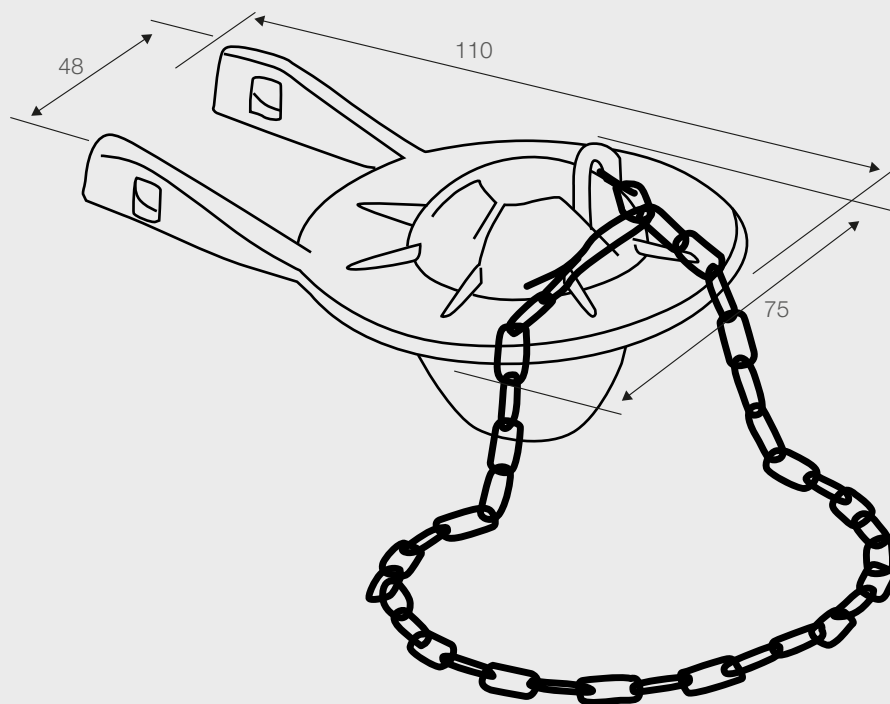

FLAPPER CON CADENA ACERO INOXIDABLE

Fanaloza
REPUESTOS

Código: SP0M33840001CF

Especificaciones:

- Para sanitarios de 2 piezas con descarga simple (y no doble descarga)
- Compatible con la mayoría de los tanques del mercado con descarga 2"
- Ideal para reparar pérdidas de agua en el baño
- Fabricado en materiales de alta resistencia
- Largo cadena: 33 cm

Incluye:

- Cadena de acero inoxidable

Dimensiones:

Dimensiones en mm:

Tolerancia Dimensional: ± 3%