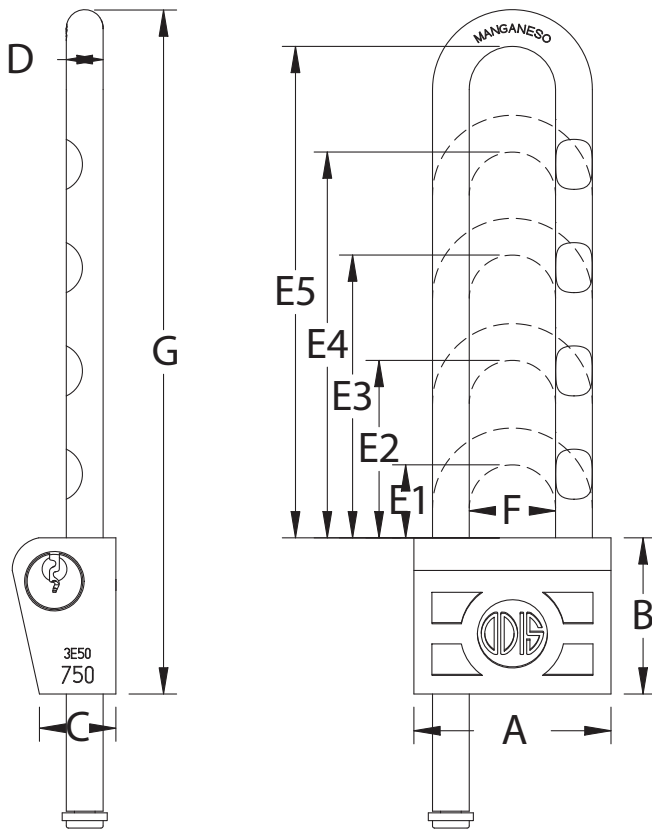

Línea 700

Modelos 710 A3 – 750 A7 (Posiciones)

Uso sugerido

- Aldabas, rejas y portones
- Según nivel de seguridad del candado

Características

- Cuerpo de bronce forjado
- Gancho de acero endurecido
- Sistema de cierre mediante pistón horizontal
- Traba pistón, no se cierra sin la llave puesta
- 4 y 5 posiciones de cierre
- Incluye 3 llaves estándar
- Garantía: DE PORVIDA ante defectos de fabricación

Criterios de Seguridad Ensayados

- Resistencia al corte de gancho por compresión
- Resistencia a la tracción del gancho
- Resistencia al corte de sierra

Modelo línea 700

Línea 700 / Bronce Forjado

Imagen de igualamiento y amaestramiento

	A	B	C	D	E*	F	G	Número de pines	Uso Sugerido
710 A3	32 mm	26 mm	14 mm	6.0 mm	90 mm	15 mm	122 mm	4	Exterior: rejas, portones, cortinas, quioscos
750 A7	48 mm	38 mm	18 mm	9.0 mm	118 mm	21 mm	165 mm	5	Exterior: rejas, portones, cortinas, quioscos

E*	710	750
E1	24 mm	18 mm
E2	46 mm	43 mm
E3	67 mm	68 mm
E4	90 mm	93 mm
E5	-	118 mm

Plano

Modelos

Código AX	Línea Candado
CAN0000090	Can Odis 710 A3 (4 posiciones de cierre) Display
CAN0000101	Can Odis 750 A7 (5 posiciones de cierre) Display