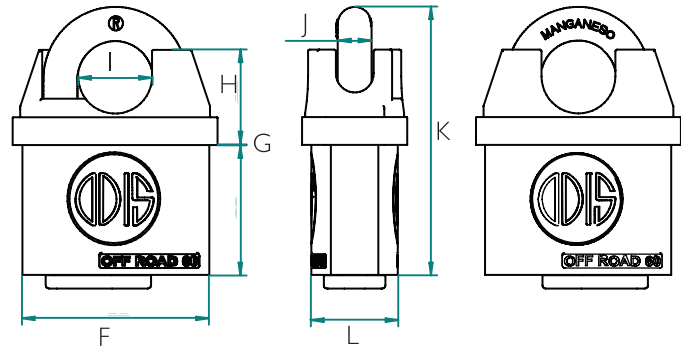

Características

- Kit Auto: Candado de 60 mm más cadena de 10z mm x 1,4 mts
- Kit Hogar: Candado de 50 mm más cadena de 8 mm x 1,4 mts
- Cuerpo de hierro fundido con recubrimiento plástico de ABS
- Gancho de acero al manganeso
- Protector de gancho metálico
- Hombro cubre gancho
- Sistema de cierre mediante doble bola de acero
- Sistema de combinación discos rotatorios
- Apto para ambientes húmedos
- Incluye 4 llaves de disco
- Garantía: 10 años ante defectos de fabricación

Modelo Línea Off Road

Línea Off Road

Plano

	A	B	C	D	F	G	H	I	J	K	L	Uso Sugerido	Nivel de Seguridad
Kit Auto	1392 mm	35 mm	63 mm	10 mm	60 mm	42 mm	31 mm	24 mm	11 mm	86 mm	28 mm	Cierres exteriores	8
Kit Reja	1102 mm	35 mm	63 mm	10 mm	60 mm	42 mm	31 mm	24 mm	11 mm	86 mm	28 mm	Cierres exteriores	8

Nivel de Seguridad									
PRIVACIDAD			SEGURIDAD SUPERIOR				MÁXIMA SEGURIDAD		
1	2	3	4	5	6	7	8	9	10
							▲		

Modelos

Código AX	Línea Candado
CAN0000872	Set Reja Can Off Road 60 + Cadena 10mm x 1,4 mts/ Blister
CAN0000821	Set Rueda Repuesto Can Off Road 60 + Cadena 10mm x 1,4 mts/ Blister