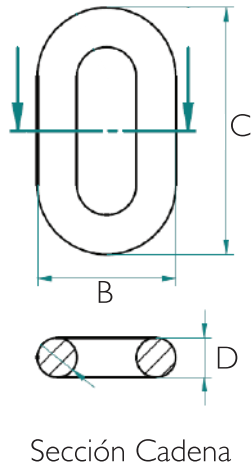

Características

- Kit Auto: Candado de 60 mm más cadena de 10z mm x 1,4 mts
- Kit Hogar: Candado de 50 mm más cadena de 8 mm x 1,4 mts
- Cuerpo de hierro fundido con recubrimiento plástico de ABS
- Gancho de acero al manganeso
- Protector de gancho metálico
- Hombro cubre gancho
- Sistema de cierre mediante doble bola de acero
- Sistema de combinación discos rotatorios
- Apto para ambientes húmedos
- Incluye 4 llaves de disco
- Garantía: 10 años ante defectos de fabricación

Modelo Línea Off Road

Línea Off Road

Plano

	A	B	C	D	F	G	H	I	J	K	L	Uso Sugerido	Nivel de Seguridad
Kit Auto	1392 mm	35 mm	63 mm	10 mm	60 mm	42 mm	31 mm	24 mm	11 mm	86 mm	28 mm	Cierres exteriores	8
Kit Reja	1102 mm	35 mm	63 mm	10 mm	60 mm	42 mm	31 mm	24 mm	11 mm	86 mm	28 mm	Cierres exteriores	8