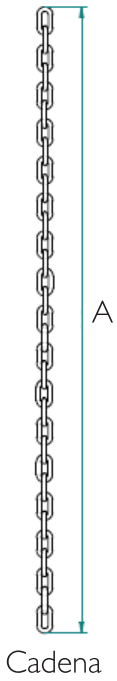

Línea Off Road

Modelos Kit Antirrobo

Uso sugerido

- Kit Auto: Para ruedas de repuesto, motocicletas, scotter, máquinas cortadoras de pasto, muebles de jardín, etc.
- Kit Hogar: Para cierres perimetrales tales como rejas, portones, locales comerciales

Características

- Kit Auto: Candado de 60 mm más cadena de 10z mm x 1,4 mts
- Kit Hogar: Candado de 50 mm más cadena de 8 mm x 1,4 mts
- Cuerpo de hierro fundido con recubrimiento plástico de ABS
- Gancho de acero al manganeso
- Protector de gancho metálico
- Hombro cubre gancho
- Sistema de cierre mediante doble bola de acero
- Sistema de combinación discos rotatorios
- Apto para ambientes húmedos
- Incluye 4 llaves de disco
- Garantía: 10 años ante defectos de fabricación

Modelo Línea Off Road

Línea Off Road

Plano

	A	B	C	D	F	G	H	I	J	K	L	Uso Sugerido	Nivel de Seguridad
Kit Auto	1392 mm	35 mm	63 mm	10 mm	60 mm	42 mm	31 mm	24 mm	11 mm	86 mm	28 mm	Cierres exteriores	8
Kit Reja	1102 mm	35 mm	63 mm	10 mm	60 mm	42 mm	31 mm	24 mm	11 mm	86 mm	28 mm	Cierres exteriores	8

Nivel de Seguridad									
PRIVACIDAD			SEGURIDAD SUPERIOR				MÁXIMA SEGURIDAD		
1	2	3	4	5	6	7	8	9	10
							▲		

Modelos

Código AX	Línea Candado
CAN0000872	Set Reja Can Off Road 60 + Cadena 10mm x 1,4 mts/ Blister
CAN0000821	Set Rueda Repuesto Can Off Road 60 + Cadena 10mm x 1,4 mts/ Blister