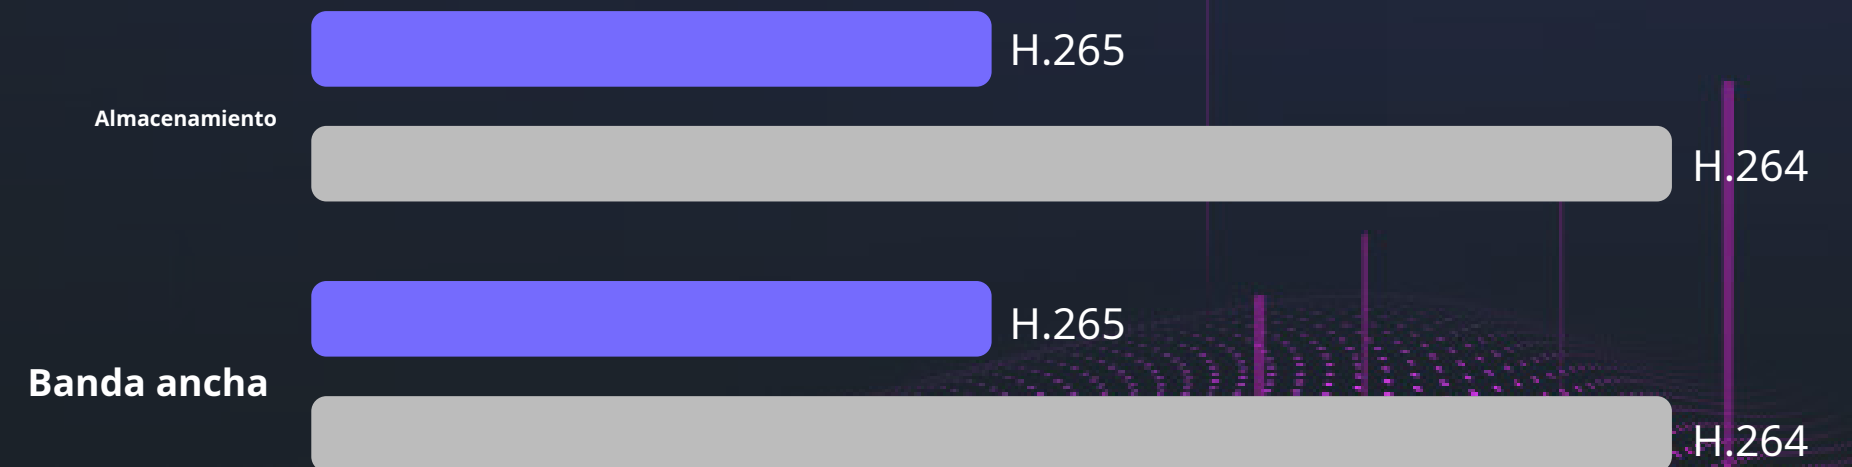

Tecnología de vídeo H.265.

El C8C presenta la tecnología avanzada de compresión de video H.265, logrando una mejor calidad de video con solo la mitad del ancho de banda y la mitad del espacio de almacenamiento del estándar de compresión de video anterior (H.264).