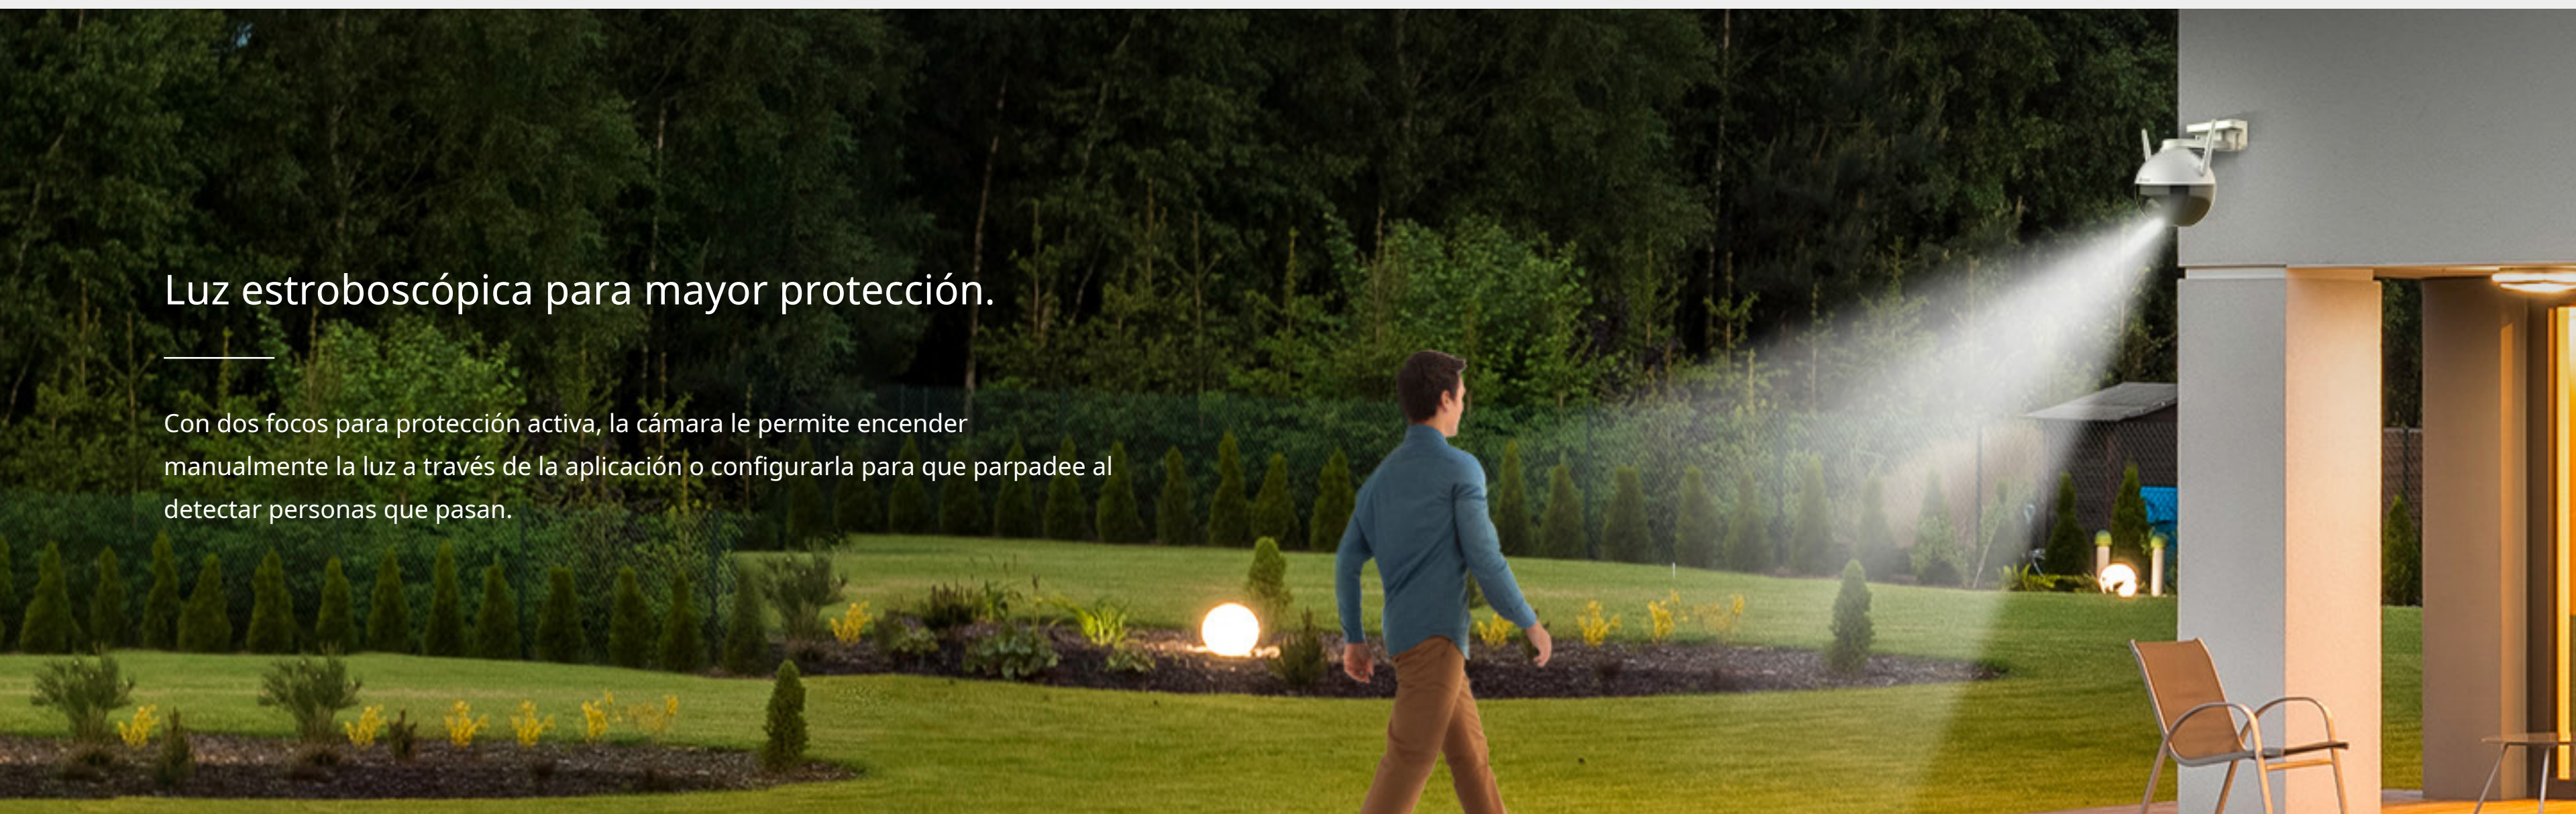

C8

al aire libre

Romper el

El C8C es EZ descubrimiento funcionalidad. C esta cámara es

FHD 1080p

Motorizado
Giro e inclinación para una cobertura visual de 360°

Impulsado por IA
Detección de personas

Noche de colores
Visión

Ver todo en claro detalle.

Esta cámara captura videos e imágenes de alta definición de 1080p, grabando cada momento con una claridad nítida.

Un mejor día comienza con una mejor visión.

Su entorno está cubierto con esta cámara de movimiento horizontal/vertical para exteriores. Con una rotación horizontal de 352° y una rotación vertical de 95°, el C8C le brinda una visión general fácil de todo lo que lo rodea. Y la aplicación EZVIZ lo pone todo en su teléfono inteligente o dispositivo móvil.

Detección de personas impulsada por IA.

¡Más inteligente que nunca! Como una actualización de la detección de movimiento simple, el algoritmo de IA incorporado detecta de manera inteligente el movimiento de formas humanas en tiempo real. Cuando las personas ingresen a su área de detección personalizada, recibirá una alerta de inmediato.

Luz estroboscópica para mayor protección.

Con dos focos para protección activa, la cámara le permite encender manualmente la luz a través de la aplicación o configurarla para que parpadee al detectar personas que pasan.