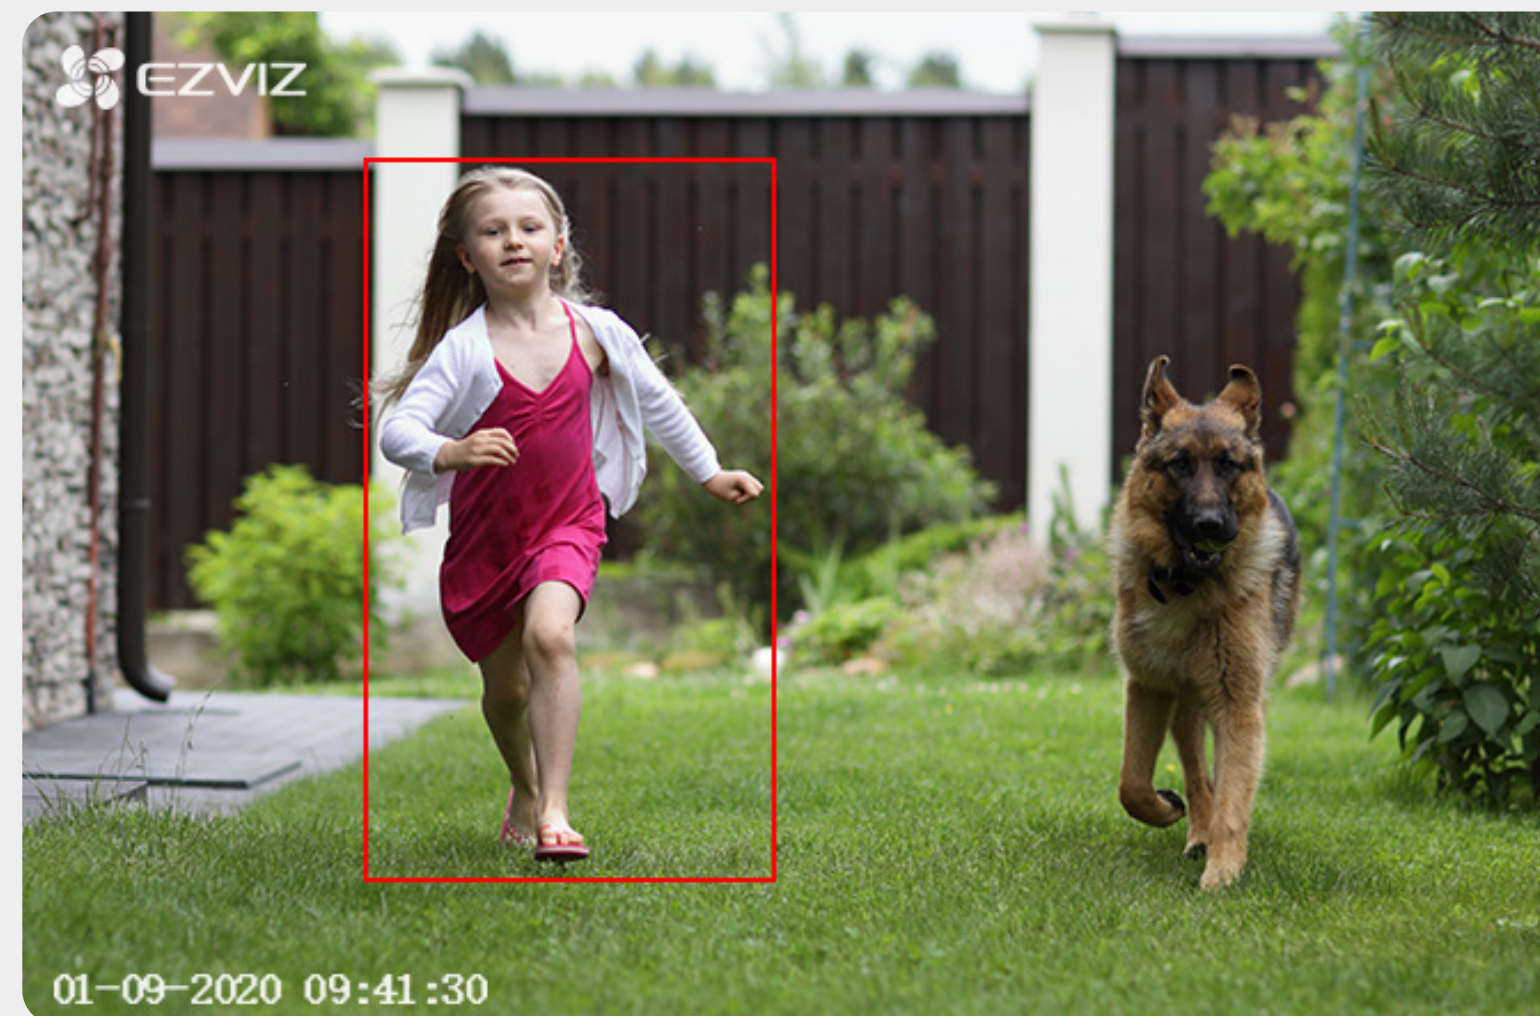

C8

al aire libre

Romper el

El C8C es EZ descubrimiento funcionalidad. C esta cámara es

FHD 1080p

Motorizado
Giro e inclinación para una cobertura visual de 360°

Impulsado por IA
Detección de personas

Noche de colores
Visión

Ver todo en claro detalle.

Esta cámara captura videos e imágenes de alta definición de 1080p, grabando cada momento con una claridad nítida.

Un mejor día comienza con una mejor visión.

Su entorno está cubierto con esta cámara de movimiento horizontal/vertical para exteriores. Con una rotación horizontal de 352° y una rotación vertical de 95°, el C8C le brinda una visión general fácil de todo lo que lo rodea. Y la aplicación EZVIZ lo pone todo en su teléfono inteligente o dispositivo móvil.

Detección de personas impulsada por IA.

¡Más inteligente que nunca! Como una actualización de la detección de movimiento simple, el algoritmo de IA incorporado detecta de manera inteligente el movimiento de formas humanas en tiempo real. Cuando las personas ingresen a su área de detección personalizada, recibirá una alerta de inmediato.

Luz estroboscópica para mayor protección.

Con dos focos para protección activa, la cámara le permite encender manualmente la luz a través de la aplicación o configurarla para que parpadee al detectar personas que pasan.