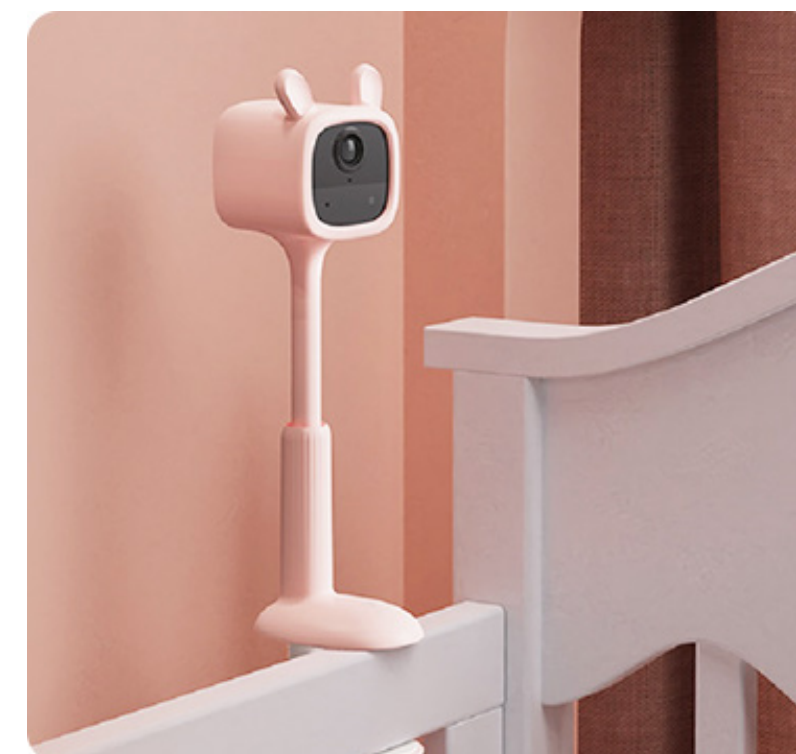

Dos lindas opciones para cualquier habitación.

Este lindo y pequeño accesorio armoniza con el área de dormir de cualquier bebé. ¡Elija entre las dos versiones de color, o simplemente obtenga ambos para diferentes habitaciones!

Fabricado con materiales seguros para bebés.

Con silicona no tóxica y sin bordes afilados en el cuerpo de la cámara, el Baby Monitor 1 es

Seguro para usar en cualquier lugar con los más pequeños.

Cero cables, cero preocupaciones

Con una configuración 100% inalámbrica, el Baby Monitor 1 mantiene pequeñas manos curiosas o niños pequeños que caminan lejos de cables peligrosos.

# Guarda suavemente cada dulce sueño.

Sabemos que todos los padres tienen batallas a la hora de acostarse. Es por eso que el Baby Monitor 1 fue diseñado con gran detalle para proteger esas preciosas horas de sueño.