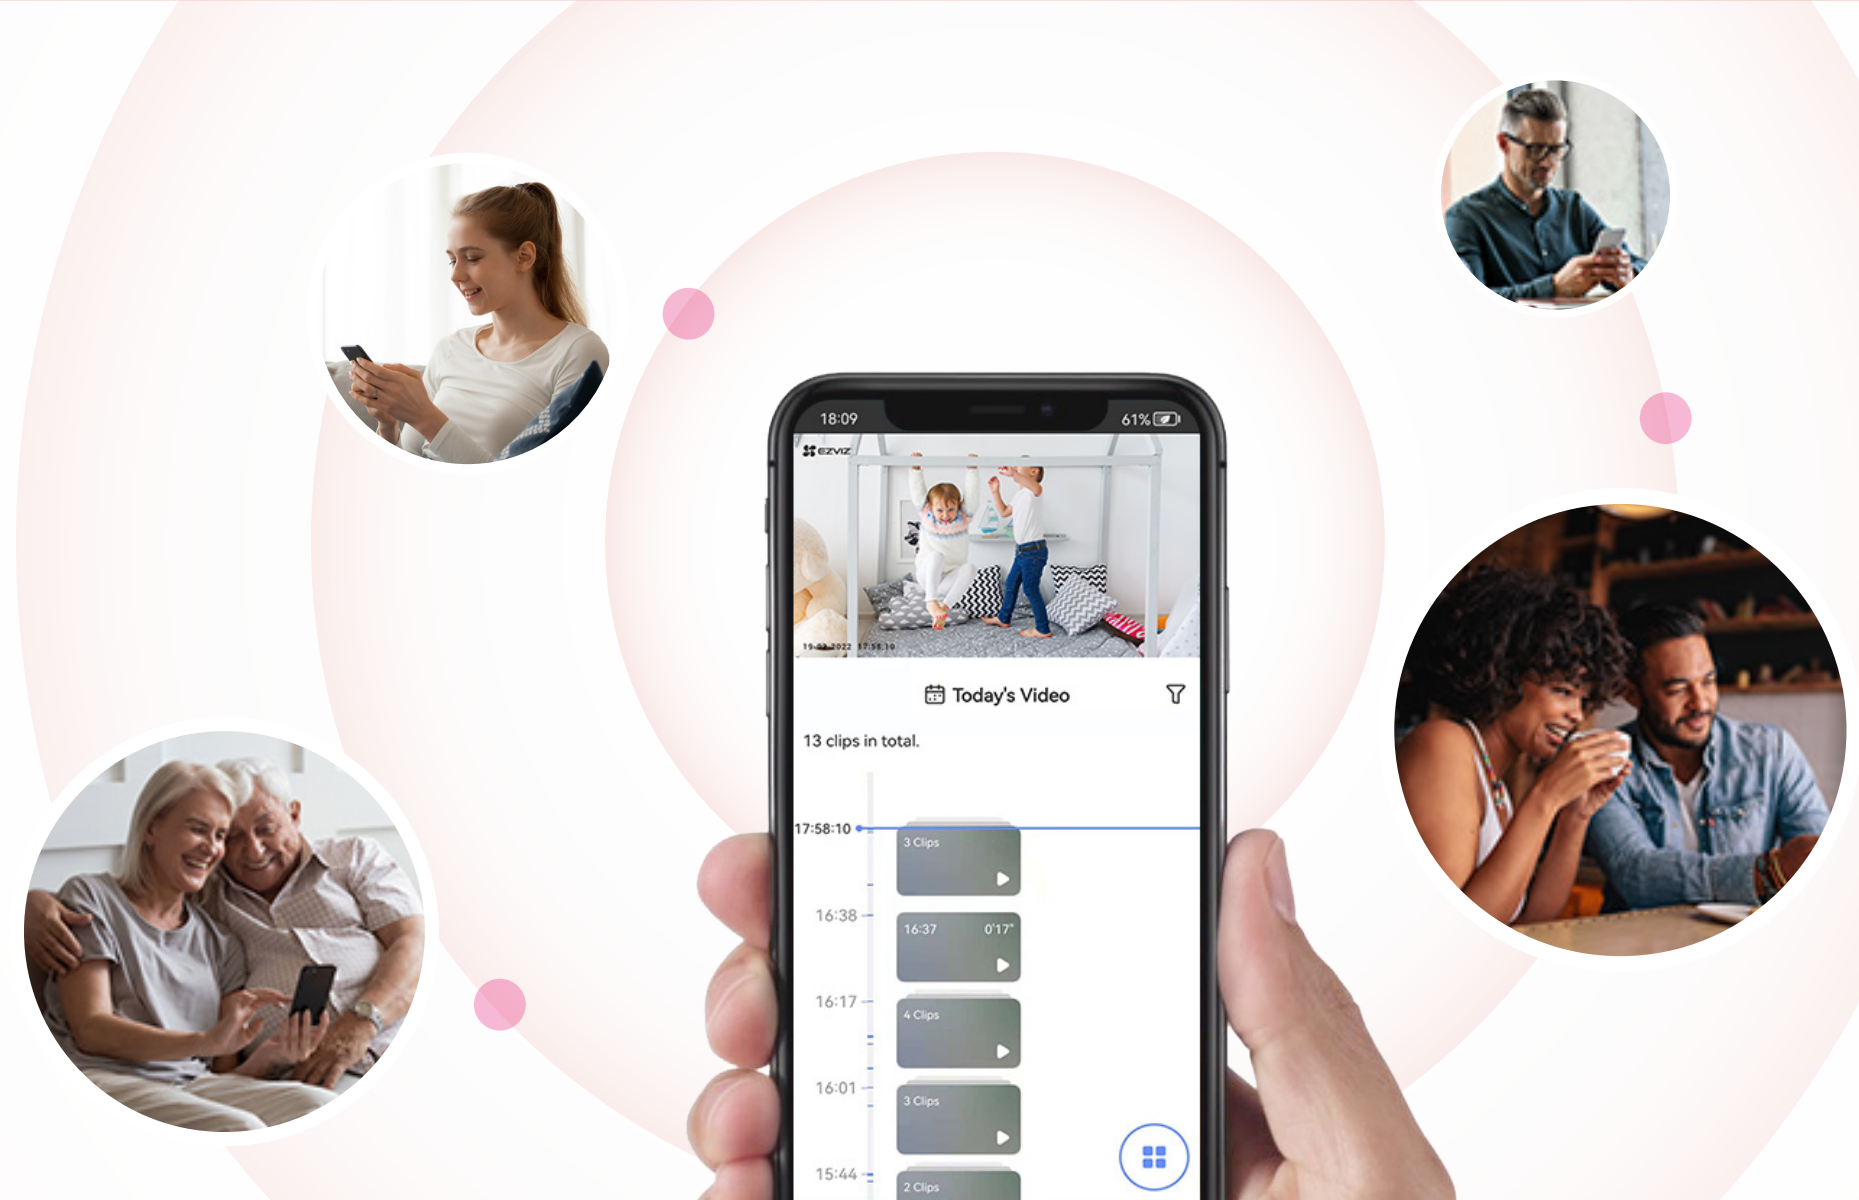

Un diario visual para bebés hecho de momentos preciosos

Primeras palabras, primeros pasos, cada gran sonrisa... el Baby Monitor 1 te asegura capturar esos momentos inolvidables y almacenar los recuerdos de forma segura.

Admite tarjeta MicroSD

Soporta

Almacenamiento EZVIZ CloudPlay

Características útiles adicionales para revivir los momentos.

Compartir en familia
cuentas (Cuenta
verificación requerida)

Multitarea con el
modo de imagen en imagen

Mira de cerca
con zoom de hasta 8x

Historial de videos
con fácil descarga