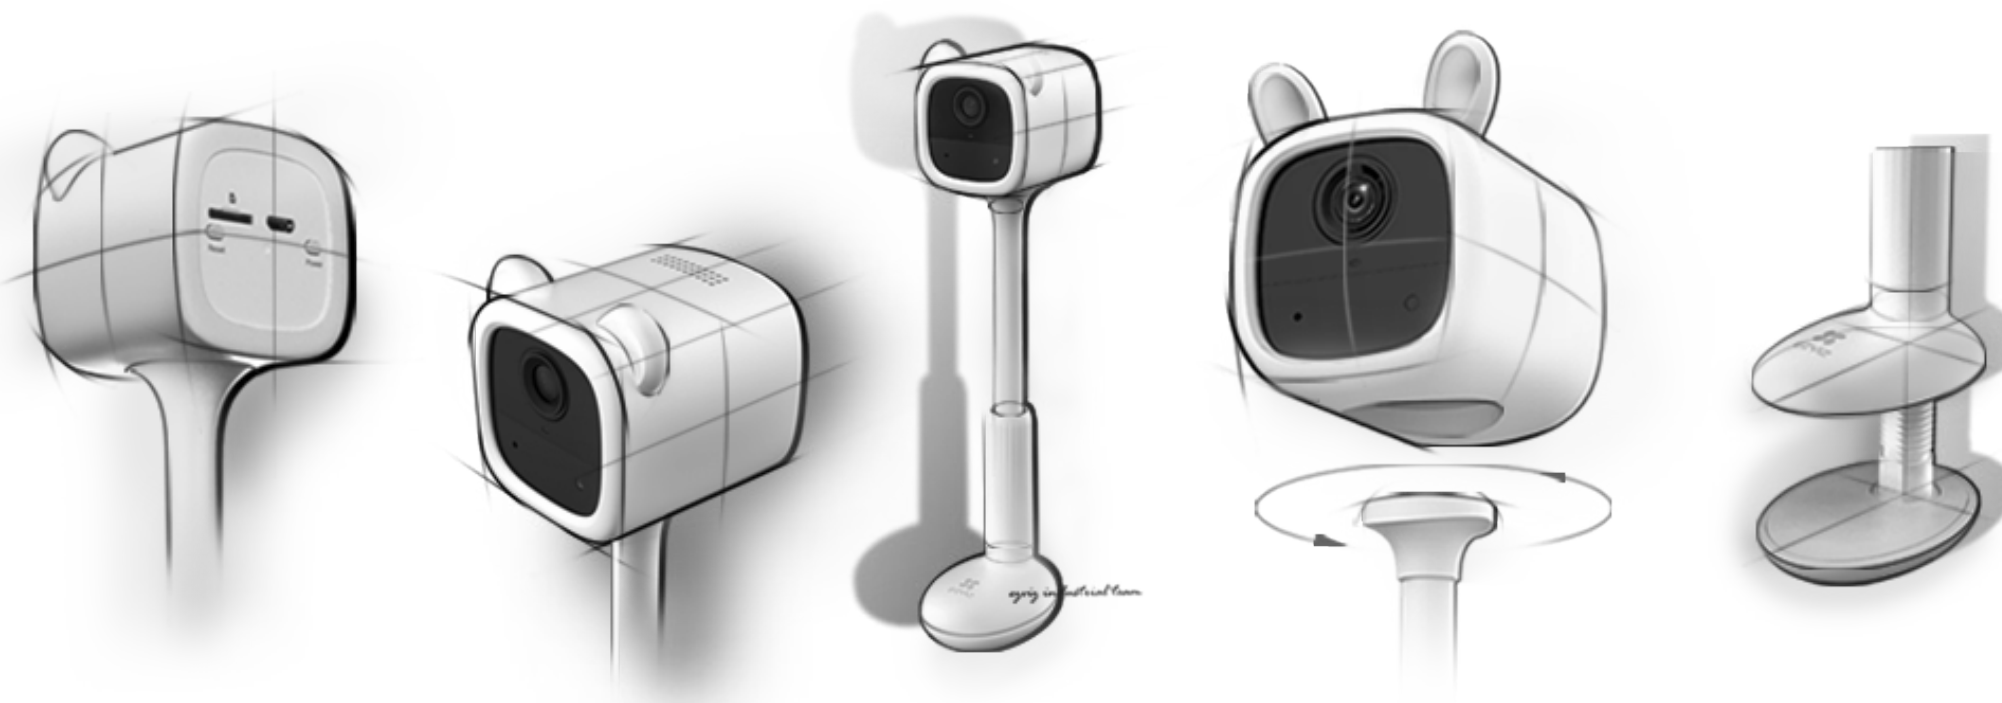

El vigilabebés diseñado con amor, por amor

Entendemos cómo los nuevos padres quieren lo mejor para sus bebés, por lo que hacemos todo lo posible para brindar lo mejor. El vigilabebés 1 ha sido objeto de innumerables diseños y rediseños, así como de estrictas pruebas de laboratorio antes de finalizar cada pequeño detalle.