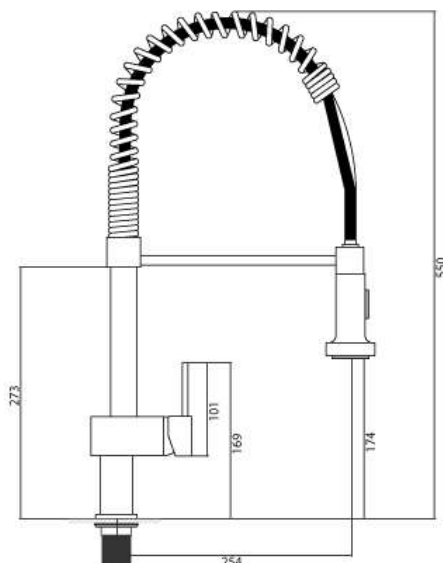

<b>Línea:</b>	<b>Cocina &amp; Industrial</b>
<b>Descripción:</b>	<b>Monomando Lavaplatos Cuello Dirigible Largo</b>
<b>Código:</b>	<b>66MC000-00</b>
<b>Terminación:</b>	Cromo
<b>Cartucho:</b>	Cerámico 35mm
<b>Aireador:</b>	Chorro espumante, no salpica.
<b>Flexibles de conexión:</b>	HE M10X1 x HI 1/2" 35cm. Acero inoxidable. Presión recomendada: 3,5 bar Presión Máxima: 10 bar Temperatura Máxima: 90º Garantía: 5 Años Certificación: Cumple Norma Chilena Nch 3182 Fabricación: RPC
<b>Presión trabajo recomendada:</b>	2-3 bar
<b>Caudal:</b>	7.5 L/min a 3 bar
<b>Accionamiento:</b>	Mecánico.
<b>Garantía General:</b>	5 años
<b>Peso:</b>	2,178 kg
<b>Certificación:</b>	Cesmec
<b>Origen:</b>	RPC