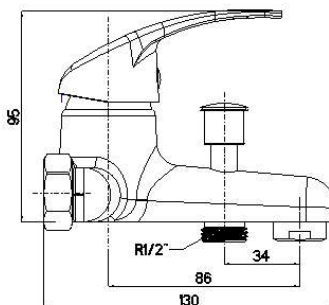

Línea:	Funny
Descripción:	Monomando Tina - Ducha
Código:	65B2S01-00
Terminación:	Cromo
Cartucho:	Cerámico 35 mm
Aireador:	<p>Eficiente Neoperl 7.5 – 9.0 L/min. 25% Ahorro Agua y Energía (calcula en base a grifería con cartucho 35 mm, 10 L/min a 3 bar). Certificación: Cumple Norma Chilena Nch 3203 Bajo nivel de ruido. Chorro espumante, no salpica. Anticalcáreo. Fabricación: Alemania</p>
Flexible Ducha:	Largo 1.75 mt, metálico cromado
Colgador:	Cónico, ABS
Mango de Ducha:	Cromado, chorro lluvia
Presión trabajo recomendada:	2-3 bar
Caudal:	7.5 – 9.0 L/min. a 3 bar
Accionamiento:	Mecánico
Garantía General:	5 años
Peso:	1,520 kg
Certificación:	Cesmec
Origen:	RPC