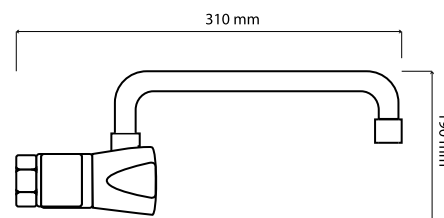

Línea:	Caburga
Descripción:	Combinación Lavaplatos al muro
Código:	4619000-00
Terminación:	Cromo
Cierre:	CAM, Original NIBSA
Aireador:	<p>Eficiente Neoperl 7.5 – 9.0 L/min. 50-60% Ahorro Agua y Energía (en relación a grifería estándar de 22 L/min). Certificación: Cumple Norma Chilena Nch 3203 Bajo nivel de ruido. Chorro espumante, no salpica. Anticalcáreo. Fabricación: Alemania</p>
Presión trabajo recomendada:	2-3 bar
Caudal:	7.5 – 9.0 L/min. a 3 bar
Accionamiento:	Mecánico.
Garantía General:	5 años
Peso:	1,170 kg
Certificación:	Cesmec
Origen:	RPC