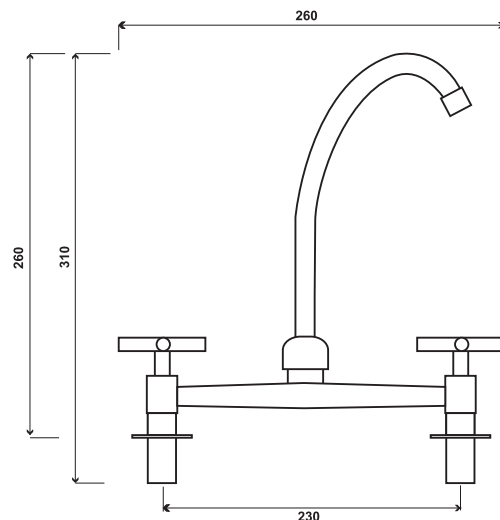

Línea:	Calafquén
Descripción:	Combinación Lavaplatos
Código:	3607000-00
Terminación:	Cromo
Cierre:	CAM, Original NIBSA
Aireador:	<p>Eficiente Neoperl 7.5 – 9.0 l/min. 50-60% Ahorro Agua y Energía (en relación a grifería estándar de 22 l/min). Certificación: Cumple Norma Chilena Nch 3203 Bajo nivel de ruido. Chorro espumante, no salpica. Anticalcáreo. Fabricación: Alemania</p>
Presión trabajo:	2-3 bar
Caudal:	7.5 – 9.0 l/min. a 3 bar
Accionamiento:	Mecánico.
Garantía General:	5 años
Peso:	1,000 kg
Certificación:	Cesmec
Origen:	RPC