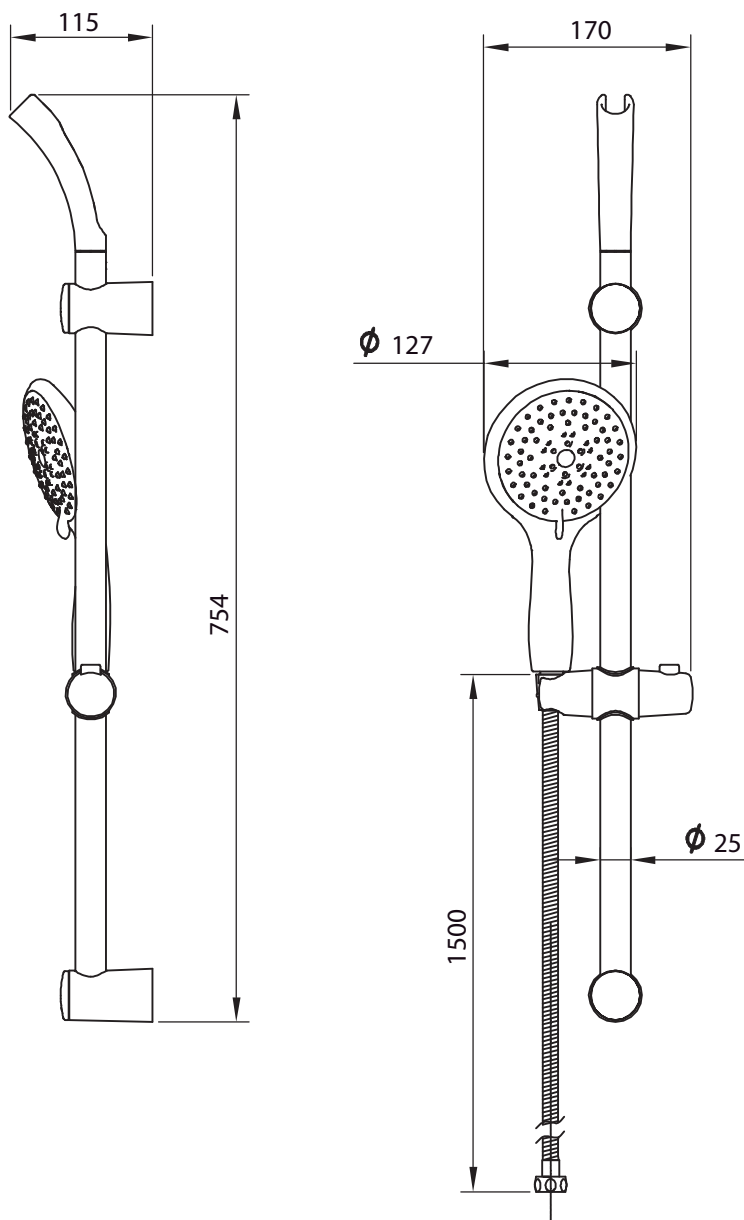

KIT BARRA DE DUCHA CON MANERAL Y FLEXIBLE

Especificaciones Técnicas

Descripción:

Kit barra de ducha 60cm.

Soporte de maneral ajustable

Maneral 5 funciones

Flexible de ducha 150cm.

Material de la barra: Latón (metálico)

KIT BARRA DE DUCHA CON MANERAL Y FLEXIBLE GALA

Cód. 21ST4000005

DIBUJO TÉCNICO

*Dimensiones Críticas sin escala

Garantía 2 años:

Para mayor información sobre la garantía de este producto y otras consultas

[ingrese a www.stretto.cl](http://www.stretto.cl)