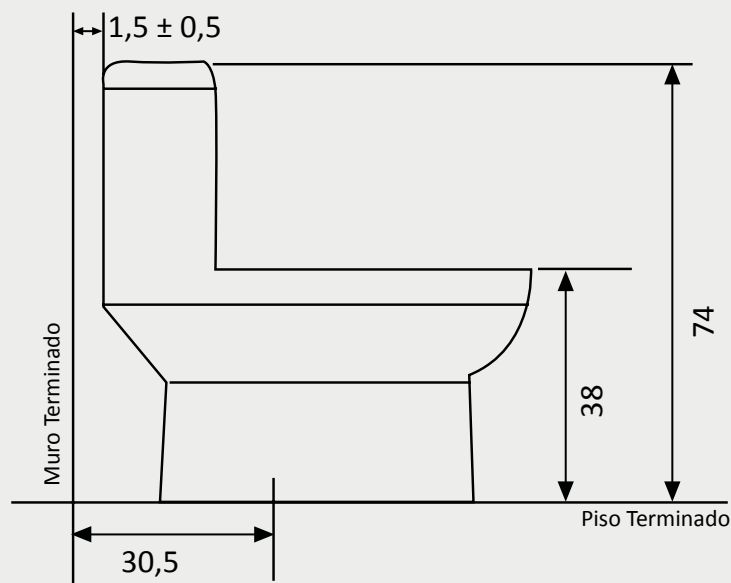

Colores
Disponibles

Blanco

Código:

OP: 6055

Asiento Malaga

Especificaciones

One Piece con Tecnología Dual Flush
Sistema de descarga de bajo consumo (6 lts para sólidos y 4,1 lts para líquidos)
Con botón superior.
Disponible para descarga al piso a 30,5 cm.
Inodoro con "Tornado Flushing System", revolucionario sistema que limpia completamente el interior de la taza.
One Piece con "Sistema Jet", chorro de agua adicional que ayuda a empujar los desechos, logrando una evacuación con mayor fuerza.
Diseño con trampa cubierta.
Tipo de Aro: Elongado

Incluye	Elementos necesarios para instalar el One Piece (no incluidos)
- Fitting - Tapa Asiento	- Llave Angular 1/2" x 1/2" HE - HE - Flexible 1/2" x 15/16" HI - HI 30 cms. - Sello de Cera - Pernos de anclaje al piso

Dimensiones

Dimensiones en Centímetros

Tolerancia Dimensional:
Dimensiones menores a 20 cm: + 3%
Dimensiones mayores a 20 cm: 0,6 cms. máx.

Características

Peso One Piece	37 kg. + - 10%
Consumo de Agua	6 / 4,1 lts.
Distancia de Instalación	30,5 cm.