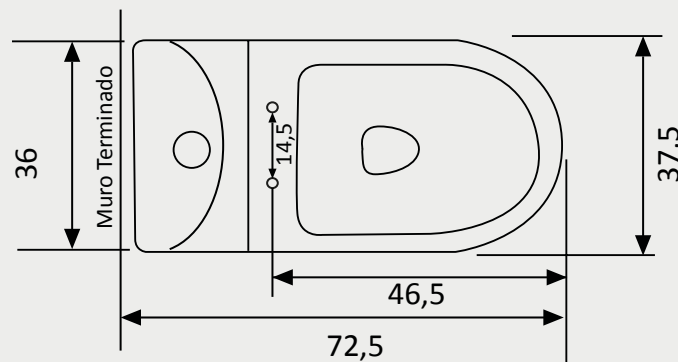

Colores
Disponibles

Blanco

Código:

OP: 6055

Asiento Malaga

Especificaciones

One Piece con Tecnología Dual Flush
Sistema de descarga de bajo consumo (6 lts para sólidos y 4,1 lts para líquidos)
Con botón superior.
Disponible para descarga al piso a 30,5 cm.
Inodoro con "Tornado Flushing System", revolucionario sistema que limpia completamente el interior de la taza.
One Piece con "Sistema Jet", chorro de agua adicional que ayuda a empujar los desechos, logrando una evacuación con mayor fuerza.
Diseño con trampa cubierta.
Tipo de Aro: Elongado

Incluye	Elementos necesarios para instalar el One Piece (no incluidos)
- Fitting - Tapa Asiento	- Llave Angular 1/2" x 1/2" HE - HE - Flexible 1/2" x 15/16" HI - HI 30 cms. - Sello de Cera - Pernos de anclaje al piso

Dimensiones

Dimensiones en Centímetros

Tolerancia Dimensional:
Dimensiones menores a 20 cm: + 3%
Dimensiones mayores a 20 cm: 0,6 cms. máx.

Características

Peso One Piece	37 kg. + - 10%
Consumo de Agua	6 / 4,1 lts.
Distancia de Instalación	30,5 cm.