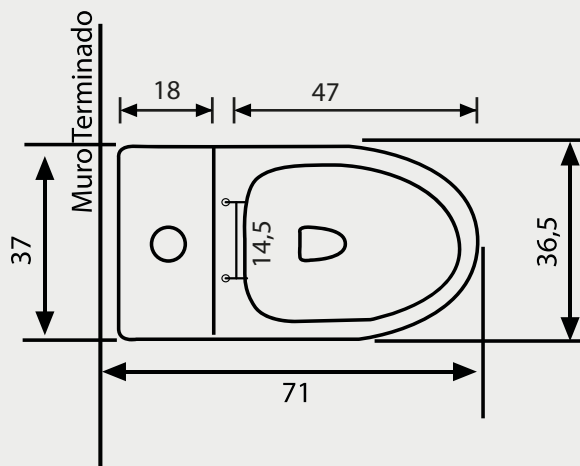

Colores
Disponibles

Blanco

Código:

OP: 6056

Asiento: 6079

Especificaciones

Wc con Tecnología Dual Flush
Sistema de descarga de bajo consumo
Descarga de 6 / 4,1 lt con botón superior.
Disponible para descarga al piso 30,5 cm
Tipo de Funcionamiento: Acción directa con efecto de sifón, trampa reversa, anillo cerrado con perforaciones direccionadas, sistema jet con inyector de empuje integrado y tecnología turbo 3 con descarga de 3" para mayor potencia.
Tipo de Aro: Elongado

Incluye	Elementos necesarios para instalar el One Piece (no incluidos)
- Fitting - Asiento	- Flexible 1/2" x 15/16" HI - HI, 30 cms - Llave angular 1/2" x 1/2" HE -HE - Sello de Cera - Pernos de anclaje

Dimensiones

Dimensiones en Centímetros

Tolerancia Dimensional:
Dimensiones menores a 20 cm: + 3%
Dimensiones mayores a 20 cm: 0,6 cms. máx.

Características

Peso Set	39 kg. + - 10%
Consumo de Agua	6 / 4,1 lt.
Distancia de Instalación	30,5 cm.