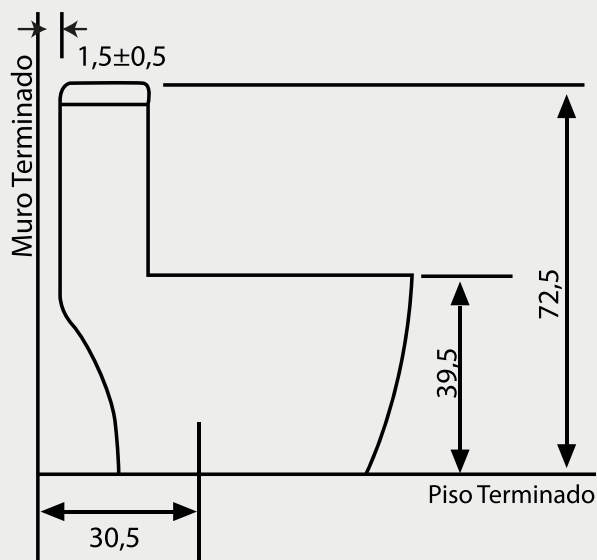

Colores
Disponibles

Blanco

Código:

OP: 6056

Asiento: 6079

Especificaciones

Wc con Tecnología Dual Flush
Sistema de descarga de bajo consumo
Descarga de 6 / 4,1 lt con botón superior.
Disponible para descarga al piso 30,5 cm
Tipo de Funcionamiento: Acción directa con efecto de sifón, trampa reversa, anillo cerrado con perforaciones direccionadas, sistema jet con inyector de empuje integrado y tecnología turbo 3 con descarga de 3" para mayor potencia.
Tipo de Aro: Elongado

Incluye	Elementos necesarios para instalar el One Piece (no incluidos)
- Fitting - Asiento	- Flexible 1/2" x 15/16" HI - HI, 30 cms - Llave angular 1/2" x 1/2" HE -HE - Sello de Cera - Pernos de anclaje

Dimensiones

Dimensiones en Centímetros

Tolerancia Dimensional:
Dimensiones menores a 20 cm: + 3%
Dimensiones mayores a 20 cm: 0,6 cms. máx.

Características

Peso Set	39 kg. + - 10%
Consumo de Agua	6 / 4,1 lt.
Distancia de Instalación	30,5 cm.