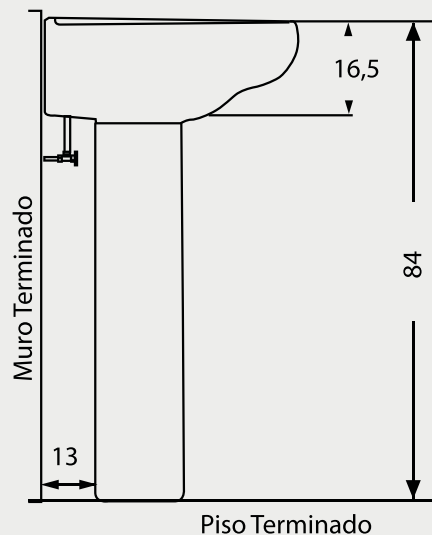

Dimensiones

Colores
Disponibles

Código:
Lavamanos: 5540
Pedestal: 6648

Especificaciones

Clásico diseño de líneas mas rectas, que posee una espaciosa fuente. Lavamanos con perforaciones insinuadas para opciones de grifería monomando / monoblock a 4" y 8". Con perforaciones de rebalse ocultas para evitar inundaciones.

Incluye	Elementos necesarios para instalar el lavamanos (no incluidos)
<ul style="list-style-type: none"> • Uñetas 	<ul style="list-style-type: none"> • Grifería • Desagüe • Sifón • Pernos de anclaje para pedestal y lavamanos

Dimensiones en Centímetros

Tolerancia Dimensional:
Dimensiones menores a 20 cm: + 3%
Dimensiones mayores a 20 cm: 0,6 cms. máx.

Características

Peso Lavamanos	15 kg. + - 10%
Peso Pedestal	9,1 kg. + - 10%
Capacidad de Agua	9,5 lts.