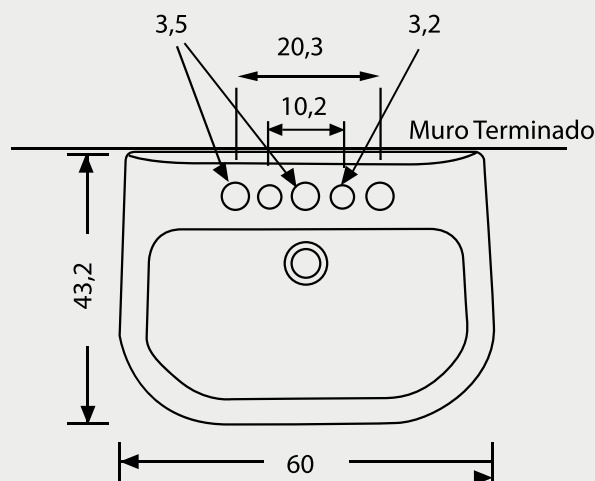

Dimensiones

Colores
Disponibles

Código:
Lavamanos: 5540
Pedestal: 6648

Especificaciones

Clásico diseño de líneas mas rectas, que posee una espaciosa fuente. Lavamanos con perforaciones insinuadas para opciones de grifería monomando / monoblock a 4" y 8". Con perforaciones de rebalse ocultas para evitar inundaciones.

Incluye	Elementos necesarios para instalar el lavamanos (no incluidos)
<ul style="list-style-type: none"> • Uñetas 	<ul style="list-style-type: none"> • Grifería • Desagüe • Sifón • Pernos de anclaje para pedestal y lavamanos

Dimensiones en Centímetros

Tolerancia Dimensional:
Dimensiones menores a 20 cm: + 3%
Dimensiones mayores a 20 cm: 0,6 cms. máx.

Características

Peso Lavamanos	15 kg. + - 10%
Peso Pedestal	9,1 kg. + - 10%
Capacidad de Agua	9,5 lts.