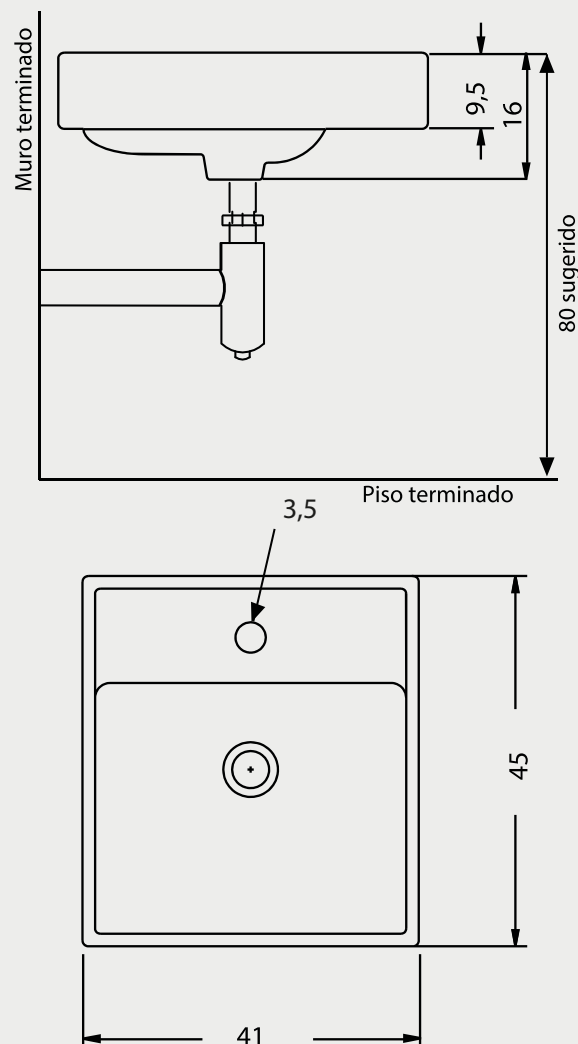

Colores
Disponibles

Blanco

Código:

Fuente: 5691

Especificaciones

Fuente para poner sobre mueble o repisa.
Espacioso lavamanos rectangular de sofisticado diseño.
Disponible para Griferías monomando, monblock, para uso en fuente, mueble o pared.

Incluye	Elementos necesarios para instalar la fuente (no incluidos)
	<ul style="list-style-type: none"> • Grifería • Desagüe

Dimensiones

Dimensiones en Centímetros

Tolerancia Dimensional:
Dimensiones menores a 20 cm: + 3%
Dimensiones mayores a 20 cm: 0,6 cms. máx.

Características

Peso Fuente	10,5 kg. + - 10%
Capacidad de Agua	3,8 lt.
Grifería	Monomando / Monoblock